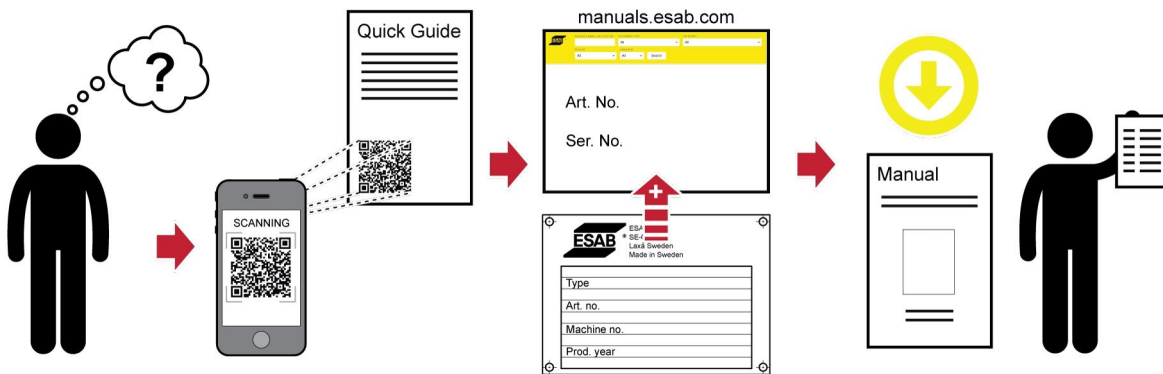

RobustFeed AVS

<p>1</p>	<p>Warrior 2a</p>	<p>Origo 2b</p>
<p>3</p>	<p>4</p>	<p>5</p>
<p>Warrior 6a</p>	<p>Origo 6b</p>	<p>7</p>

Quick Start Guide

0447 967 001 GB 20230131

 WE CARE ABOUT THE ENVIRONMENT

FIND YOUR MANUAL ONLINE
manuals.esab.com