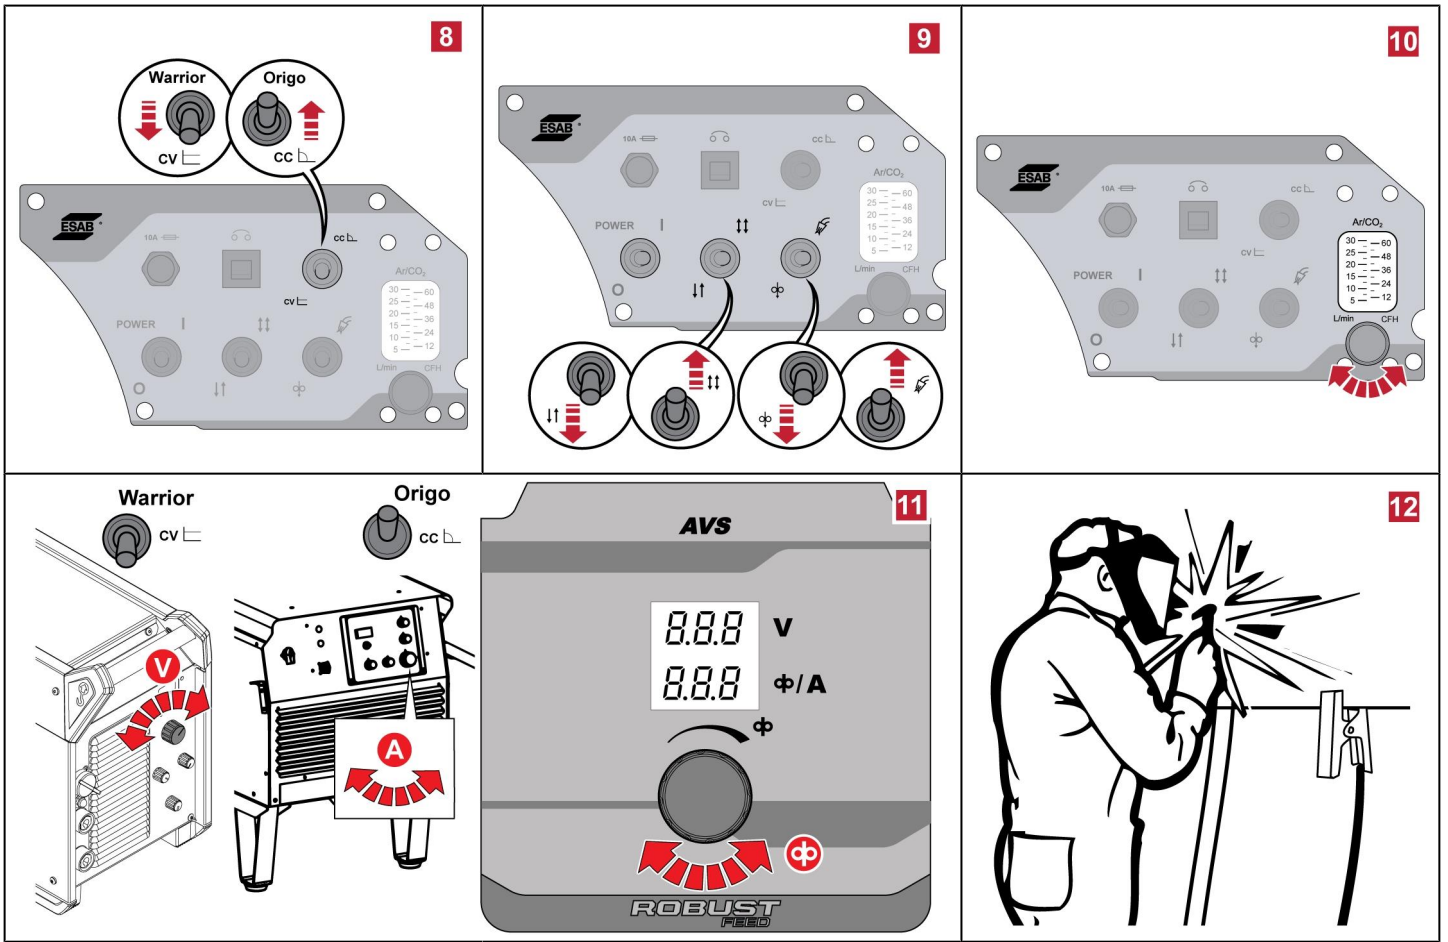

RobustFeed AVS

<p>1</p>	<p>Warrior 2a</p>	<p>Origo 2b</p>
<p>3</p>	<p>4</p>	<p>5</p>
<p>Warrior 6a</p>	<p>Origo 6b</p>	<p>7</p>

Quick Start Guide

0447 967 001 GB 20230131

 WE CARE ABOUT THE ENVIRONMENT

FIND YOUR MANUAL ONLINE
manuals.esab.com